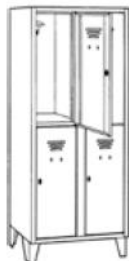

ŠKOLSKI ORMAR - DUBINA 35 ILI 50 CM

MODEL 113

Dimenzija (ŠxDxV)	35x35x180 cm	70x35x180 cm	105x35x180 cm
Šifra	113/02	113/04	113/06
Broj vrata	2	4	6

Dimenzija (ŠxDxV)	35x50x180 cm	70x50x180 cm	105x50x180 cm
Šifra	113/02 P	113/04 P	113/06 P
Broj vrata	2	4	6