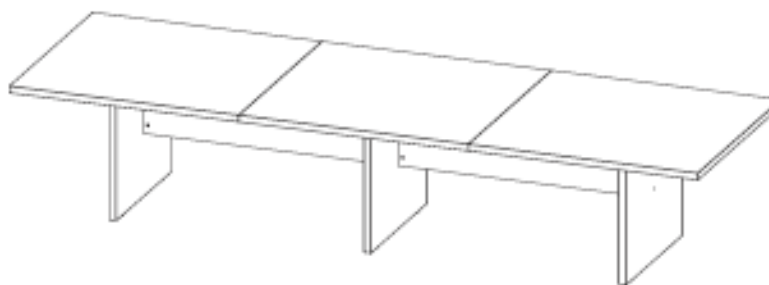

MODEL: BL3014
4100 x 2900 x H740

BOJA KONSTRUKCIJE:

AL

BI

RADNA POVRŠINA:

GR

BI

AC

RV

STOLOVI ZA SASTANKE

MODEL: BL4001
2500 x 1200 x H740

MODEL: BL4002
3750 x 1200 x H740

KONSTRUKCIJA I RADNA POVRŠINA:

RV

WE