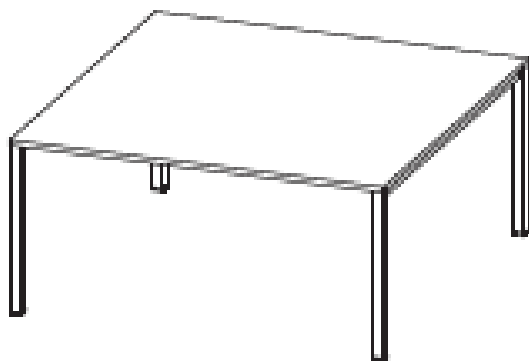

STOLOVI ZA SASTANKE

MODEL: BL3007
3600 x 1000 x H740

MODEL: BL3011
4200 x 1000 x H740

BOJA KONSTRUKCIJE:

AL

BI

RADNA POVRŠINA:

GR

BI

AC

RV

STOLOVI ZA SASTANKE

MODEL: BL3005
1400 x 1450 x H740

MODEL: BL3001
1600 x 1650 x H740

BOJA KONSTRUKCIJE:

AL

MODEL: BL3014
4100 x 2900 x H740

BOJA KONSTRUKCIJE:

AL

BI

RADNA POVRŠINA:

GR

BI

AC

RV

STOLOVI ZA SASTANKE

MODEL: BL4001
2500 x 1200 x H740

MODEL: BL4002
3750 x 1200 x H740

KONSTRUKCIJA I RADNA POVRŠINA:

RV

WE