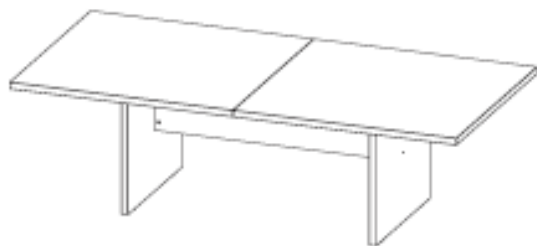

BI

AC

RV

STOLOVI ZA SASTANKE

MODEL: BL3005
1400 x 1450 x H740

MODEL: BL3001
1600 x 1650 x H740

BOJA KONSTRUKCIJE:

AL

MODEL: BL3014
4100 x 2900 x H740

BOJA KONSTRUKCIJE:

AL

BI

RADNA POVRŠINA:

GR

BI

AC

RV

STOLOVI ZA SASTANKE

MODEL: BL4001
2500 x 1200 x H740

MODEL: BL4002
3750 x 1200 x H740

KONSTRUKCIJA I RADNA POVRŠINA:

RV

WE