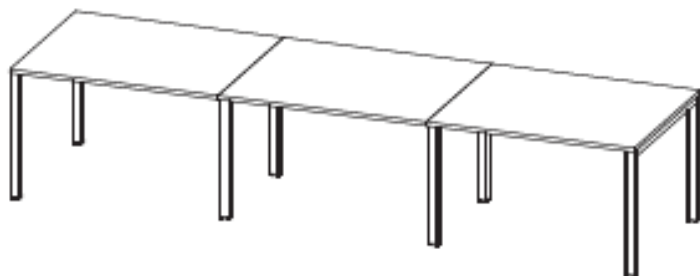

STOLOVI ZA SASTANKE

MODEL: BL3007
3600 x 1000 x H740

MODEL: BL3011
4200 x 1000 x H740

BOJA KONSTRUKCIJE:

AL

BI

RADNA POVRŠINA:

GR

BI

AC

RV

STOLOVI ZA SASTANKE

MODEL: BL3005
1400 x 1450 x H740

MODEL: BL3001
1600 x 1650 x H740

BOJA KONSTRUKCIJE:

AL

MODEL: BL3014
4100 x 2900 x H740

BOJA KONSTRUKCIJE:

AL

BI

RADNA POVRŠINA:

GR

BI

AC

RV

STOLOVI ZA SASTANKE

MODEL: BL4001
2500 x 1200 x H740

MODEL: BL4002
3750 x 1200 x H740

KONSTRUKCIJA I RADNA POVRŠINA:

RV

WE