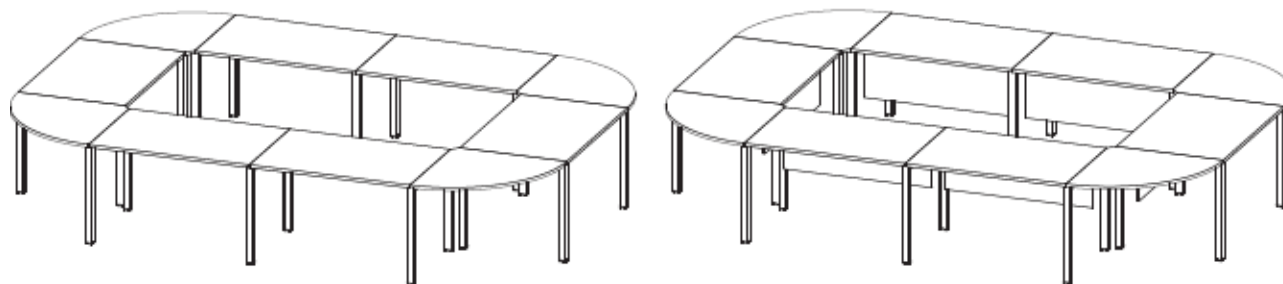

BI

RADNA POVRŠINA:

GR

BI

AC

RV

STOLOVI ZA SASTANKE

DOSTUPNO SA DONJIM PREGRADAMA

MODEL: BL3014
4100 x 2900 x H740

BOJA KONSTRUKCIJE:

AL

BI

RADNA POVRŠINA:

GR

BI

AC

RV

STOLOVI ZA SASTANKE

MODEL: BL4001
2500 x 1200 x H740

MODEL: BL4002
3750 x 1200 x H740

KONSTRUKCIJA I RADNA POVRŠINA:

RV

WE