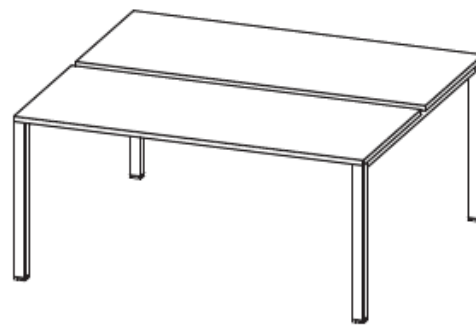

## SLIM STOL - za dva radna mjesta

MODEL: SL1088

1200 x 1450 x H740

MODEL: SL1089

1400 x 1450 x H740

MODEL: SL1090

1600 x 1450 x H740

MODEL: SL1091