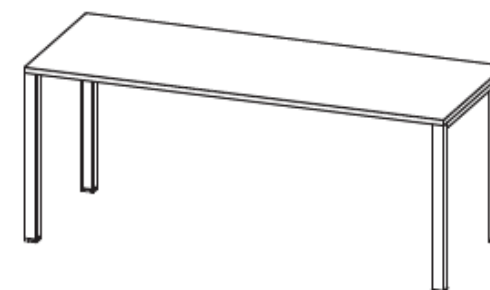

## SLIM STOL – dubina 700 mm

MODEL: SL1049

1200 x 700 x H740

MODEL: SL1050

1400 x 700 x H740

MODEL: SL1053

1600 x 700 x H740

MODEL: SL1054

# SLIM STOL – dubina 800 mm

MODEL: SL1001

1200 x 800 x H740

MODEL: SL1002

1400 x 800 x H740

MODEL: SL1003

1600 x 800 x H740

MODEL: SL1004