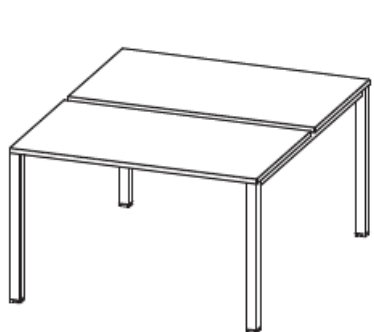

# SLIM STOL – sa 2 bočna ormarića ili ladičara

MODEL: SL1082

1200 x 800 x H740

MODEL: SL1083

1400 x 800 x H740

MODEL: SL1084

1600 x 800 x H740

BOJA KONSTRUKCIJE:

## SLIM STOL - za dva radna mjesta

MODEL: SL1088

1200 x 1450 x H740

MODEL: SL1089

1400 x 1450 x H740

MODEL: SL1090

1600 x 1450 x H740

MODEL: SL1091