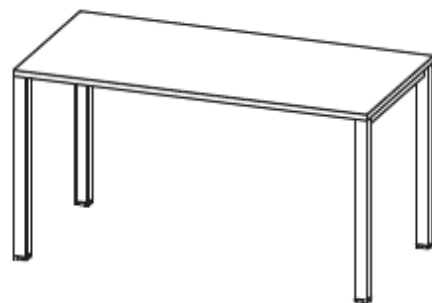

## SLIM STOL – dubina 700 mm

MODEL: SL1049

1200 x 700 x H740

MODEL: SL1050

1400 x 700 x H740

MODEL: SL1053

1600 x 700 x H740

MODEL: SL1054

# SLIM STOL – dubina 800 mm

MODEL: SL1001

1200 x 800 x H740

MODEL: SL1002

1400 x 800 x H740

MODEL: SL1003

1600 x 800 x H740

MODEL: SL1004