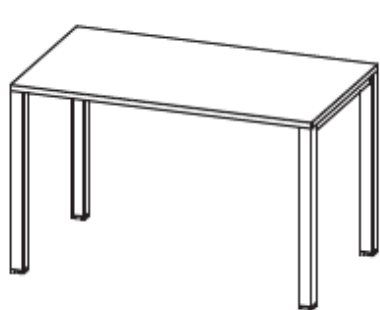

## SLIM STOL – dubina 700 mm

MODEL: SL1049

1200 x 700 x H740

MODEL: SL1050

1400 x 700 x H740

MODEL: SL1053

1600 x 700 x H740

MODEL: SL1054

# SLIM STOL – dubina 800 mm

MODEL: SL1001

1200 x 800 x H740

MODEL: SL1002

1400 x 800 x H740

MODEL: SL1003

1600 x 800 x H740

MODEL: SL1004