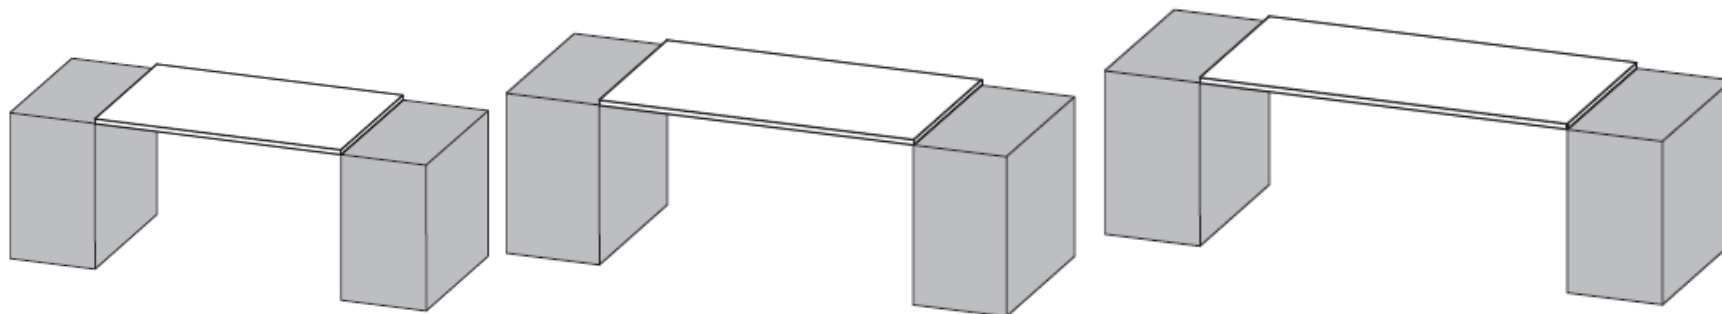

SLIM STOL – sa 2 bočna ormarića ili ladičara