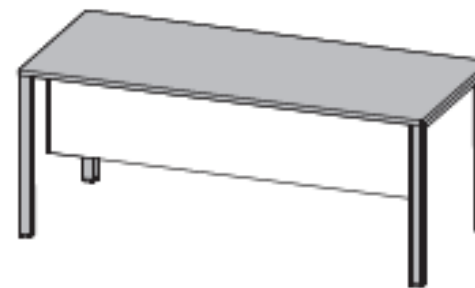

# SLIM PREGRADE – DONJA

MODEL: AC0038

1100 x 18 x H375

MODEL: AC0039

1300 x 18 x H375

MODEL: AC0040

1500 x 18 x H375

MODEL: AC0041