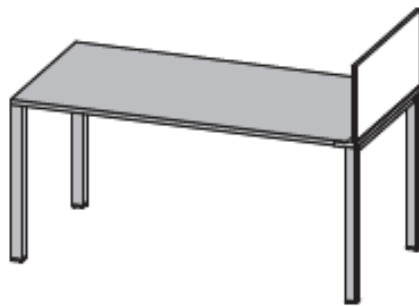

SLIM PREGRADE – GORNJA BOČNA

MODEL: AC0011

700 x 18 x H347

MODEL: AC0009

800 x 18 x H347

BOJA PREGRADE:

GR

BI

VE

RS

GI