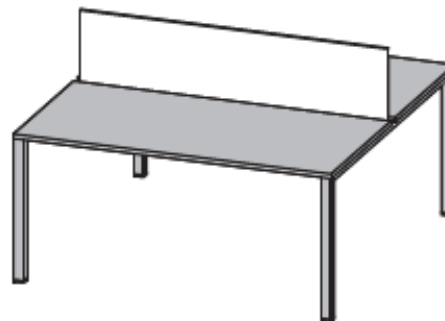

## SLIM PREGRADE – GORNJA SREDIŠNJA

MODEL: AC0005

1100 x 18 x H415

MODEL: AC0006

1300 x 18 x H415

MODEL: AC0007

1500 x 18 x H415

MODEL: AC0008