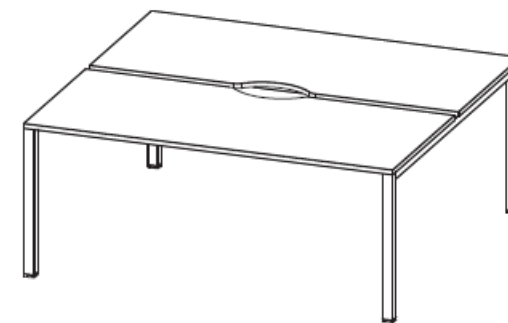

## SLIM STOL - za dva radna mjesta sa otvorima za kablove

MODEL: SL1104

1200 x 1450 x H740

MODEL: SL1105

1400 x 1450 x H740

MODEL: SL1106

1600 x 1450 x H740

MODEL: SL1107