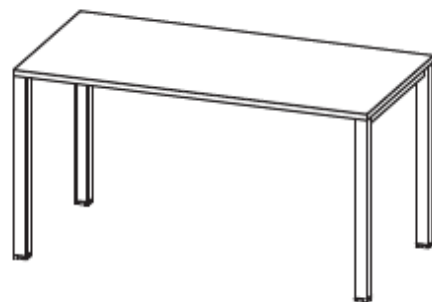

## SLIM STOL – dubina 700 mm

MODEL: SL1049

1200 x 700 x H740

MODEL: SL1050

1400 x 700 x H740

MODEL: SL1053

1600 x 700 x H740

MODEL: SL1054

# SLIM STOL – dubina 800 mm

MODEL: SL1001

1200 x 800 x H740

MODEL: SL1002

1400 x 800 x H740

MODEL: SL1003

1600 x 800 x H740

MODEL: SL1004