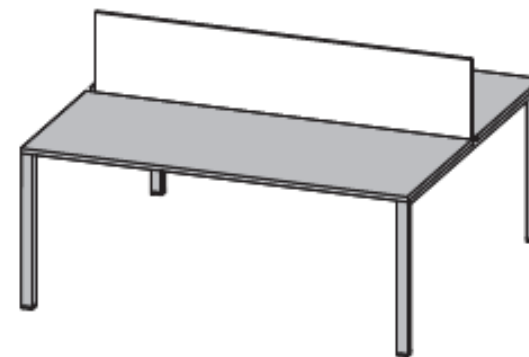

## SLIM PREGRADE – GORNJA SREDIŠNJA

MODEL: AC0005

1100 x 18 x H415

MODEL: AC0006

1300 x 18 x H415

MODEL: AC0007

1500 x 18 x H415

MODEL: AC0008