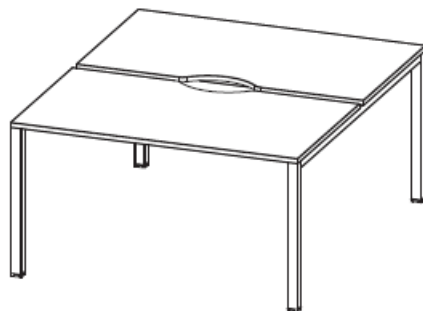

## SLIM STOL - za dva radna mjesta sa otvorima za kablove

MODEL: SL1104

1200 x 1450 x H740

MODEL: SL1105

1400 x 1450 x H740

MODEL: SL1106

1600 x 1450 x H740

MODEL: SL1107