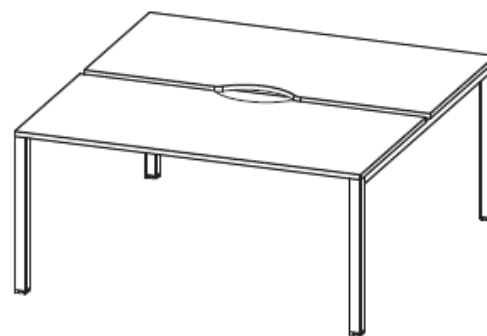

## SLIM STOL - za dva radna mjesta sa otvorima za kablove

MODEL: SL1104

1200 x 1450 x H740

MODEL: SL1105

1400 x 1450 x H740

MODEL: SL1106

1600 x 1450 x H740

MODEL: SL1107