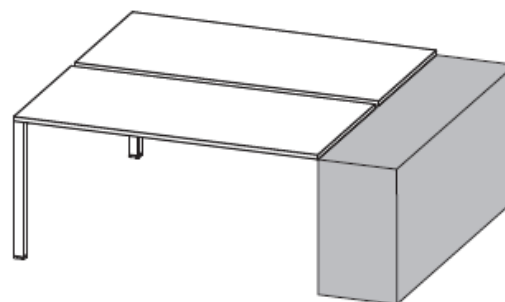

# SLIM STOL – za dva radna mjesta, sa bočnim ormarićem

MODEL: SL1051

1200 x 1450 x H740

MODEL: SL1052

1400 x 1450 x H740

MODEL: SL1053

1600 x 1450 x H740

MODEL: SL1054