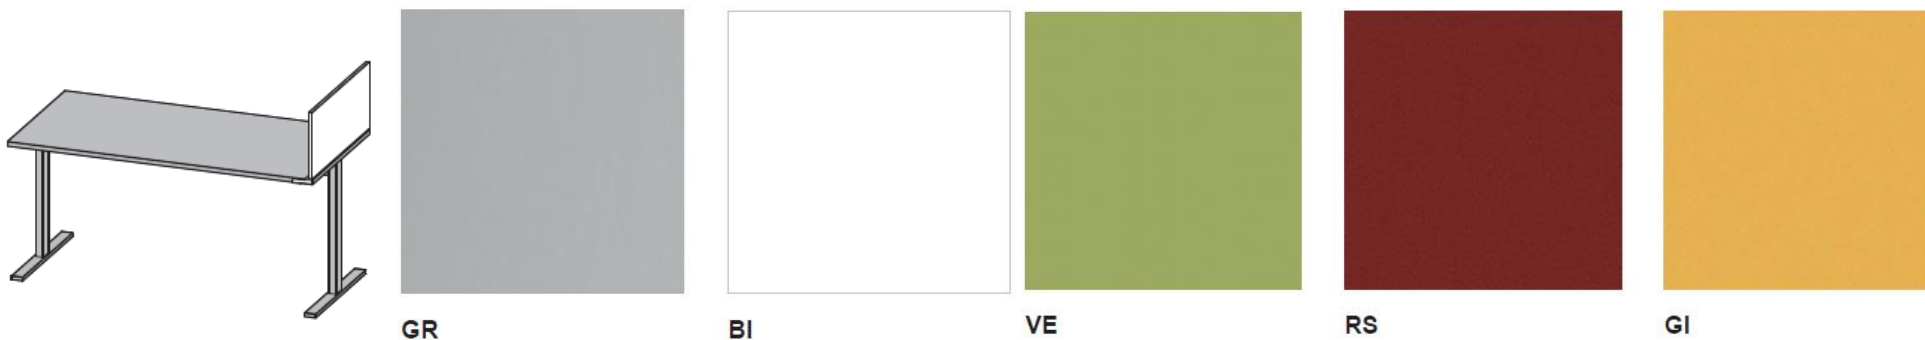

BOJA PREGRADE

MODEL: AC0009

700 x 18 x H347

BOJA PREGRADE: