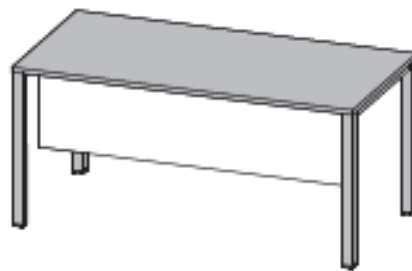

# SLIM PREGRADE – DONJA

MODEL: AC0038

1100 x 18 x H375

MODEL: AC0039

1300 x 18 x H375

MODEL: AC0040

1500 x 18 x H375

MODEL: AC0041