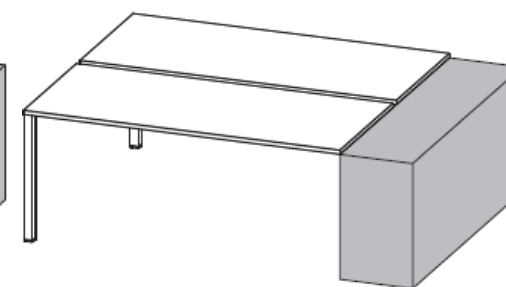

# SLIM STOL – za dva radna mjesta, sa bočnim ormarićem

MODEL: SL1051

1200 x 1450 x H740

MODEL: SL1052

1400 x 1450 x H740

MODEL: SL1053

1600 x 1450 x H740

MODEL: SL1054