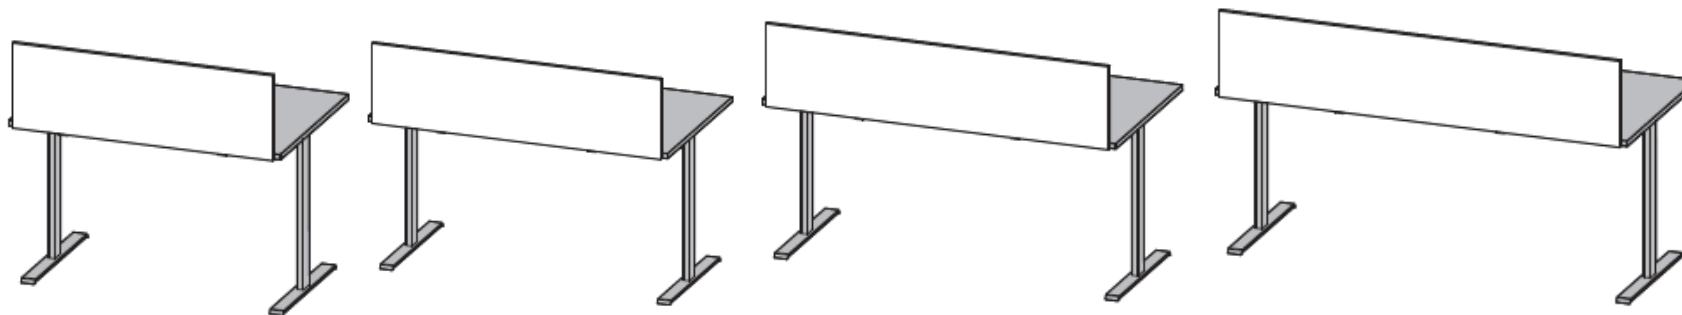

SLIM PREGRADE – GORNJA

MODEL: AC0001

1100 x 18 x H415

MODEL: AC0002

1300 x 18 x H415

MODEL: AC0003

1500 x 18 x H415

MODEL: AC0004

1700 x 18 x H415