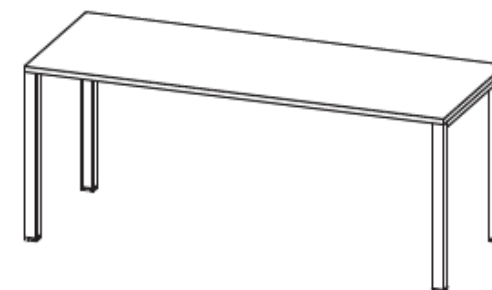

# SLIM STOL – dubina 800 mm

MODEL: SL1001

1200 x 800 x H740

MODEL: SL1002

1400 x 800 x H740

MODEL: SL1003

1600 x 800 x H740

MODEL: SL1004