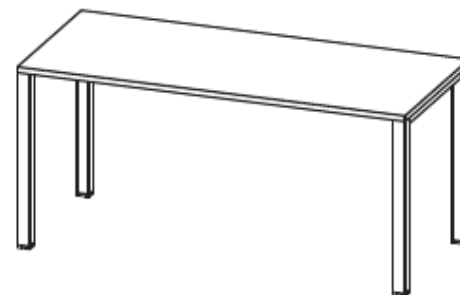

## SLIM STOL – dubina 700 mm

MODEL: SL1049

1200 x 700 x H740

MODEL: SL1050

1400 x 700 x H740

MODEL: SL1053

1600 x 700 x H740

MODEL: SL1054

# SLIM STOL – dubina 800 mm

MODEL: SL1001

1200 x 800 x H740

MODEL: SL1002

1400 x 800 x H740

MODEL: SL1003

1600 x 800 x H740

MODEL: SL1004