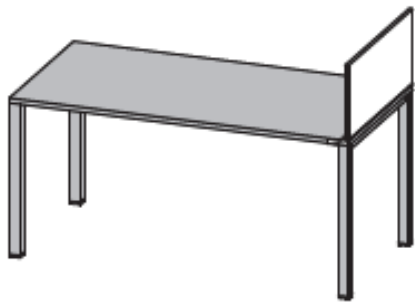

SLIM PREGRADE – GORNJA BOČNA

MODEL: AC0011

700 x 18 x H347