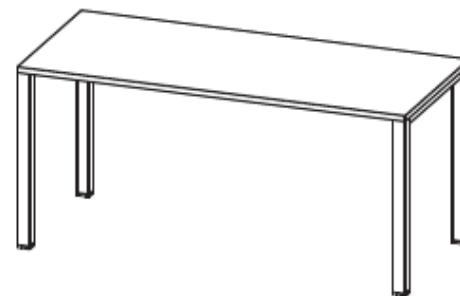

# SLIM STOL – dubina 800 mm

MODEL: SL1001

1200 x 800 x H740

MODEL: SL1002

1400 x 800 x H740

MODEL: SL1003

1600 x 800 x H740

MODEL: SL1004