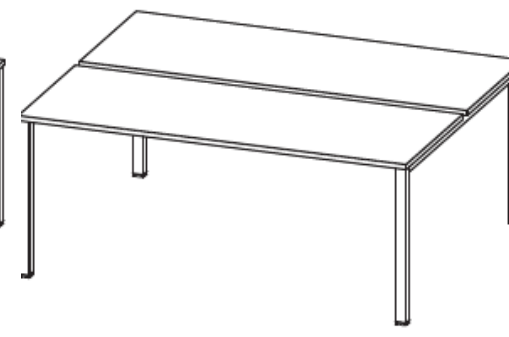

## SLIM STOL - za dva radna mjesta

MODEL: SL1088

1200 x 1450 x H740

MODEL: SL1089

1400 x 1450 x H740

MODEL: SL1090

1600 x 1450 x H740

MODEL: SL1091