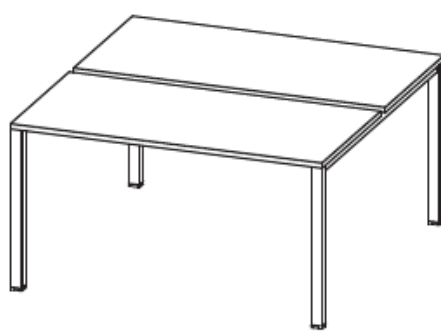

# SLIM STOL – sa 2 bočna ormarića ili ladičara

MODEL: SL1082

1200 x 800 x H740

MODEL: SL1083

1400 x 800 x H740

MODEL: SL1084

1600 x 800 x H740

BOJA KONSTRUKCIJE:

## SLIM STOL - za dva radna mjesta

MODEL: SL1088

1200 x 1450 x H740

MODEL: SL1089

1400 x 1450 x H740

MODEL: SL1090

1600 x 1450 x H740

MODEL: SL1091