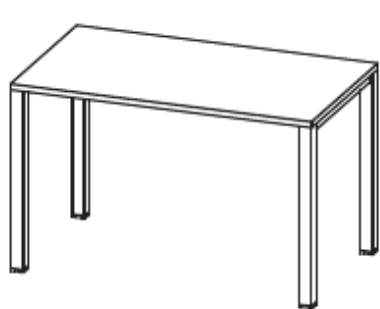

## SLIM STOL – dubina 700 mm

MODEL: SL1049

1200 x 700 x H740

MODEL: SL1050

1400 x 700 x H740

MODEL: SL1053

1600 x 700 x H740

MODEL: SL1054

### RADNA POVRŠINA:

**GR**

**BI**

**AC**

**RV**

# SLIM STOL – dubina 800 mm

MODEL: SL1001

1200 x 800 x H740

MODEL: SL1002

1400 x 800 x H740

MODEL: SL1003

1600 x 800 x H740

MODEL: SL1004