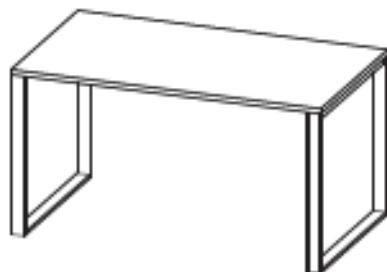

RING STOL

MODEL: RN1001

1200 x 800 x H740

MODEL: RN1002

1400 x 800 x H740

MODEL: RN1003

1600 x 800 x H740

MODEL: RN1004

1800 x 800 x H740

BOJA KONSTRUKCIJE:

AL

BI

RADNA POVRŠINA:

GR

BI

AC