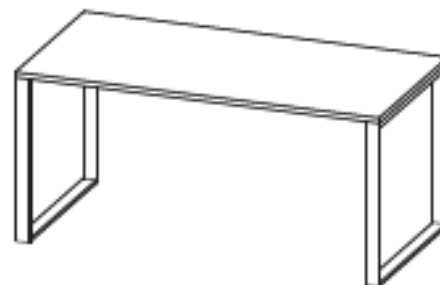

RING STOL

MODEL: RN1001

1200 x 800 x H740

MODEL: RN1002

1400 x 800 x H740

MODEL: RN1003

1600 x 800 x H740

MODEL: RN1004

1800 x 800 x H740

BOJA KONSTRUKCIJE:

AL

BI

RADNA POVRŠINA:

GR

BI

AC