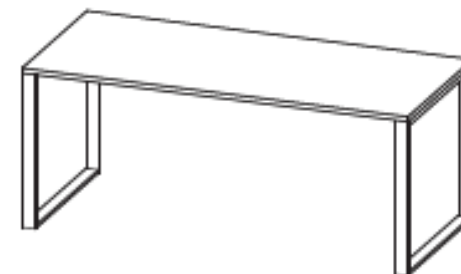

RING STOL

MODEL: RN1001

1200 x 800 x H740

MODEL: RN1002

1400 x 800 x H740

MODEL: RN1003

1600 x 800 x H740

MODEL: RN1004

1800 x 800 x H740

BOJA KONSTRUKCIJE:

AL

BI

RADNA POVRŠINA:

GR

BI

AC