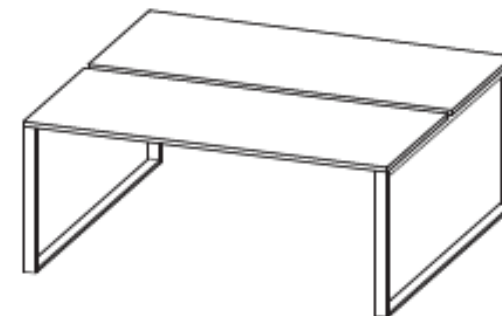

RING STOL - za dva radna mjesta

MODEL: RN1017

1200 x 1650 x H740

MODEL: RN1018

1400 x 1650 x H740

MODEL: RN1019

1600 x 1650 x H740

MODEL: RN1020