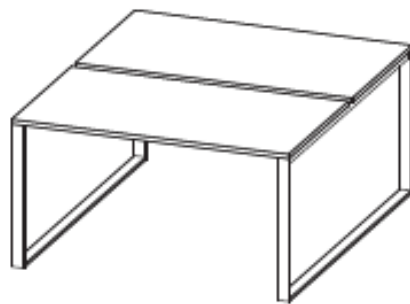

1600 x 800 x H740

BOJA KONSTRUKCIJE:

AL

RADNA POVRŠINA:

GR

BI

AC

RV

RING STOL - za dva radna mjesta

MODEL: RN1017

1200 x 1650 x H740

MODEL: RN1018

1400 x 1650 x H740

MODEL: RN1019

1600 x 1650 x H740

MODEL: RN1020