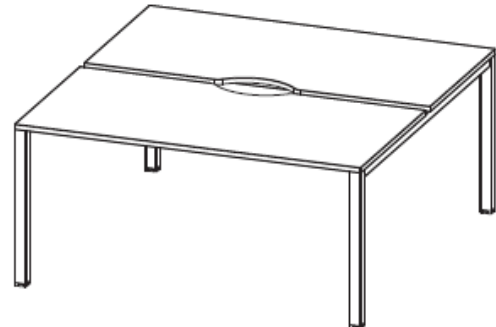

RING STOL - za dva radna mjesta sa otvorima za kablove

MODEL: RN1033