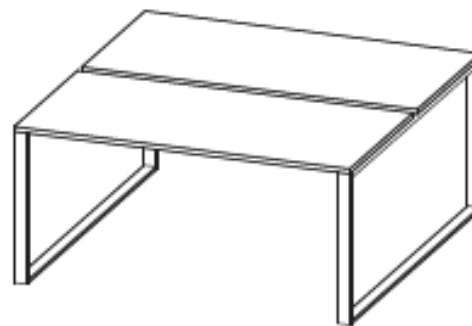

RING STOL - za dva radna mjesta

MODEL: RN1017

1200 x 1650 x H740

MODEL: RN1018

1400 x 1650 x H740

MODEL: RN1019

1600 x 1650 x H740

MODEL: RN1020