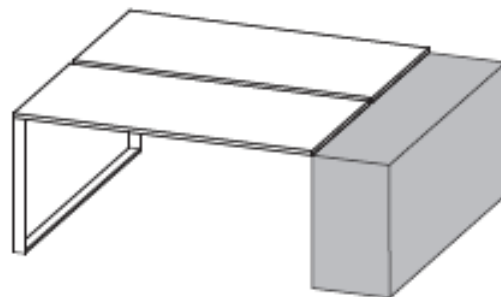

AC

RV

RING STOL – za dva radna mjesta, sa bočnim ormarićem

MODEL: RN1074

1200 x 1650 x H740

MODEL: RN1075

1400 x 1650 x H740

MODEL: RN1076