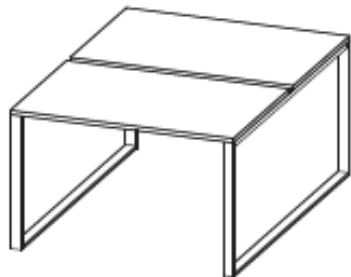

1600 x 800 x H740

BOJA KONSTRUKCIJE:

AL

RADNA POVRŠINA:

GR

BI

AC

RV

RING STOL - za dva radna mjesta

MODEL: RN1017

1200 x 1650 x H740

MODEL: RN1018

1400 x 1650 x H740

MODEL: RN1019

1600 x 1650 x H740

MODEL: RN1020