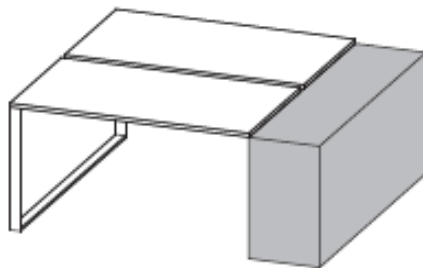

AC

RV

RING STOL – za dva radna mjesta, sa bočnim ormarićem

MODEL: RN1074

1200 x 1650 x H740

MODEL: RN1075

1400 x 1650 x H740

MODEL: RN1076