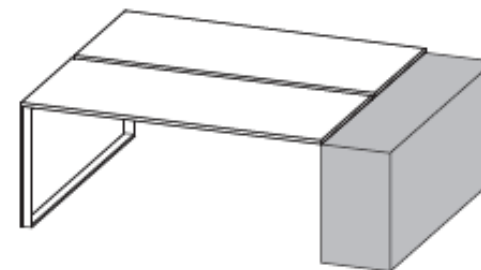

MODEL: RN10777