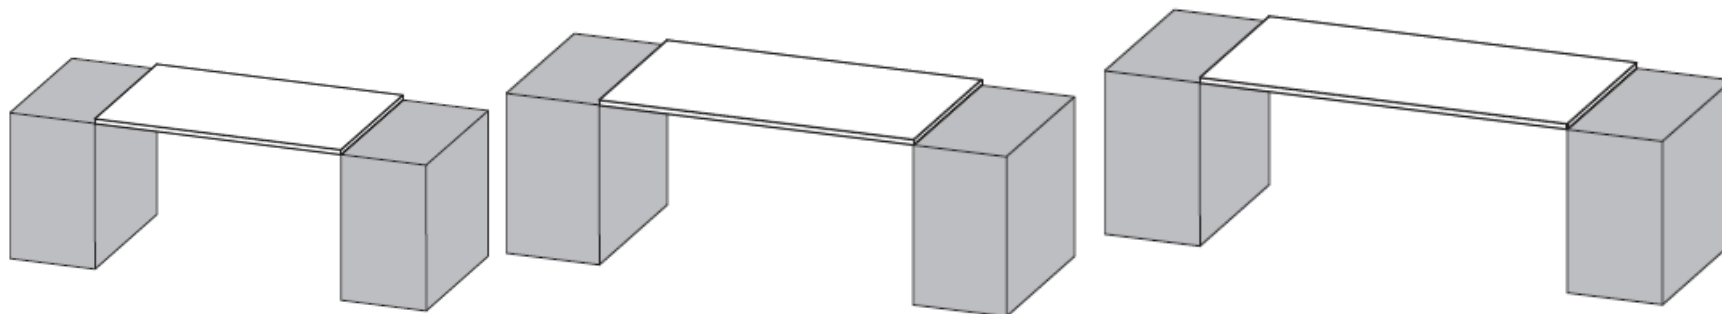

RING STOL

MODEL: RN1001

1200 x 800 x H740

MODEL: RN1002

1400 x 800 x H740

MODEL: RN1003

1600 x 800 x H740

MODEL: RN1004

1800 x 800 x H740

BOJA KONSTRUKCIJE:

AL

BI

RADNA POVRŠINA:

GR

BI

AC

MODEL: RN1073

1800 x 800 x H740

BOJA KONSTRUKCIJE:

AL

BI

RADNA POVRŠINA:

GR

BI

AC

RV

RING STOL – sa 2 bočna ormarića ili ladičara

MODEL: SL1082

1200 x 800 x H740

MODEL: SL1083

1400 x 800 x H740

MODEL: SL1084