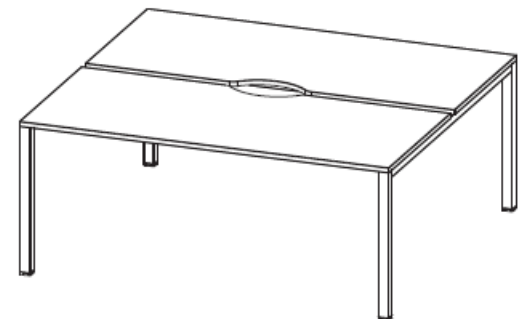

RING STOL - za dva radna mjesta sa otvorima za kablove

MODEL: RN1033