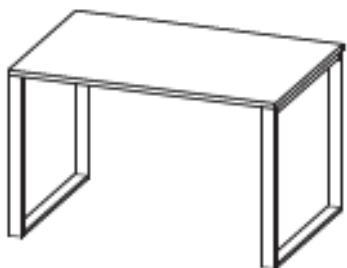

RING STOL

MODEL: RN1001

1200 x 800 x H740

MODEL: RN1002

1400 x 800 x H740

MODEL: RN1003

1600 x 800 x H740

MODEL: RN1004

1800 x 800 x H740

BOJA KONSTRUKCIJE:

AL

BI

RADNA POVRŠINA:

GR

BI

AC