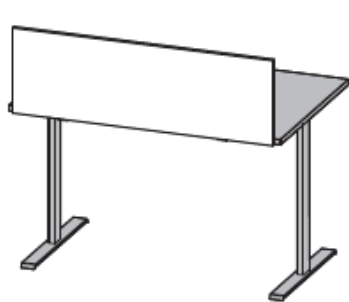

AKKA PREGRADE – GORNJE I BOČNA

MODEL: AC0001

1100 x 18 x H415