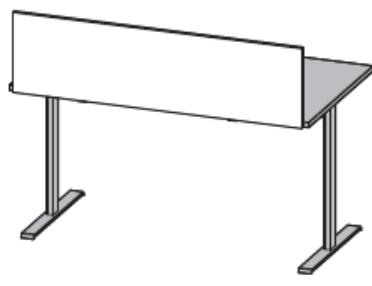

MODEL: AC0002

1300 x 18 x H415